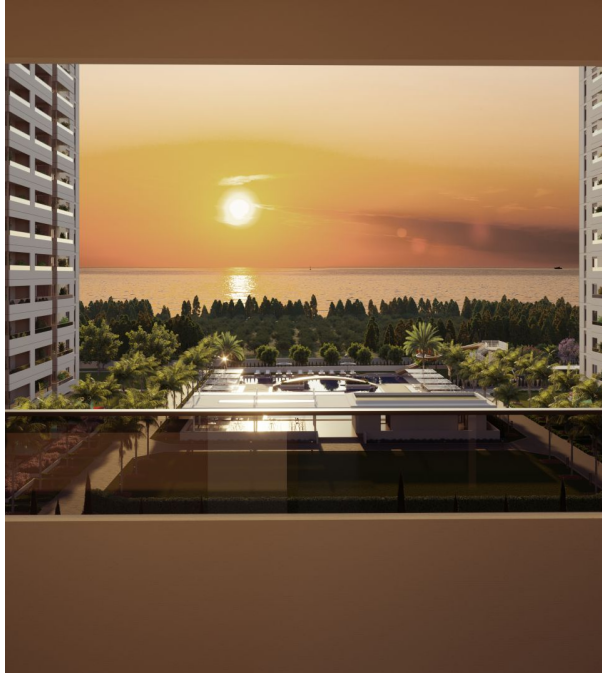

Комплекс Azure расположен на территории 16.000 м²

Характеристики комплекса:

- 4 Корпуса
- Открытые бассейны
- Аквапарк
- Сауна
- Хамам
- Мини Кинотеатр
- Фитнес зал
- Караоке
- Play Station
- Зона Барбекю
- Футбольная площадка
- Баскетбольная площадка
- Открытый\Крытый паркинг
- Магазин
- Салон Красоты
- Зона Барбекю

Квартиры планировки 1+1 и 2+1 (Нескольких типов)

Квартиры с Собственным Садам (18 м²)

Квартиры С Шикарным Видом На Море\Бассейны

ЦЕНЫ:

1+1 - от 110.000 usd

2+1 - от 170.000 usd

Действует беспроцентная рассрочка до окончания строительства

Первоначальный взнос %40