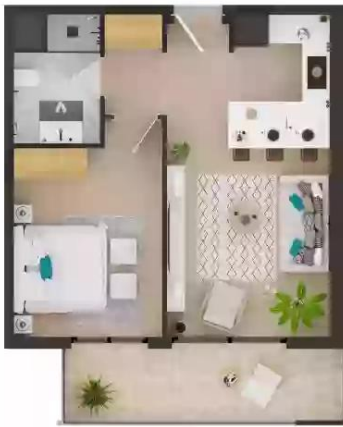

Квартиры планировки 1+1, включая садовые этажи.

Свидом на море, горы и бассейн.

ИНФРАСТРУКТУРА И КОМПЛЕКТАЦИЯ КВАРТИР:

- ОТКРЫТЫЙ БАССЕЙН
- КАРЕОКЕ КОМНАТА
- БАСКЕТБОЛЬНАЯ ПЛОЩАДКА
- САУНА
- АКВАПАРК
- ПАРИКМАХЕРСКАЯ
- РЫНОК
- ЗАКРЫТЫЙ ФИТНЕС-ЗАЛ
- СОЦИАЛЬНЫЙ ОБЪЕКТ У БАССЕЙНА
- КОМНАТА ДЛЯ ИГРЫ
- КАФЕТЕРИЙ
- ЗОНА БАРБЕКЮ
- ПРИРОДНАЯ ДЕТСКАЯ ИГРОВАЯ ПЛОЩАДКА
- ПОДЗЕМНАЯ И ОТКРЫТАЯ ПАРКОВКА
- ЛОБЫ
- ЗАПАСНОЙ БАК ДЛЯ ВОДЫ
- ПЕРИФЕРИЙНЫЕ КАМЕРЫ БЕЗОПАСНОСТИ
- ЗЕЛЕННЫЕ СТЕНЫ
- ЛАНДШАФТНЫЙ ДИЗАЙН
- ЛИФТ НА 8 ЧЕЛОВЕК
- ЭКОЛОГИЧЕСКОЕ ОСВЕЩЕНИЕ
- СИСТЕМА КАПЕЛЬНОГО ОРОШЕНИЯ САДА
- БОТАНИЧЕСКИЙ САД
- СОЦИАЛЬНАЯ ЗОНА БЕСПРОВОДНОЙ ИНТЕРНЕТ
- ГЕНЕРАТОР ПОЛНОЙ МОЩНОСТИ
- ИНФРАСТРУКТУРА КОНДИЦИОНИРОВАНИЯ ВОЗДУХА
- (НАСТОЛЬНАЯ ПЛИТА-ДУХОВКА-ВЫТЯЖКА)
- ВСТРОЕННЫЕ ШКАФЫ ВО ВСЕХ КОМНАТАХ

Срок сдачи год: **2025 г.**

Стадия строительства: **строится**

Гражданство: **нет**

Комиссия агентства: **0.0 %**

Планировки

Квартира 1+1/53 м² -

от \$ 111 000

Количество спален	1
Общая площадь	53 м ²
Стоимость за м ²	\$ 2 094
Тип санузла	Раздельный
Наличие балкона/лоджии	балкон
Кухня	Совмещенная кухня-гостиная